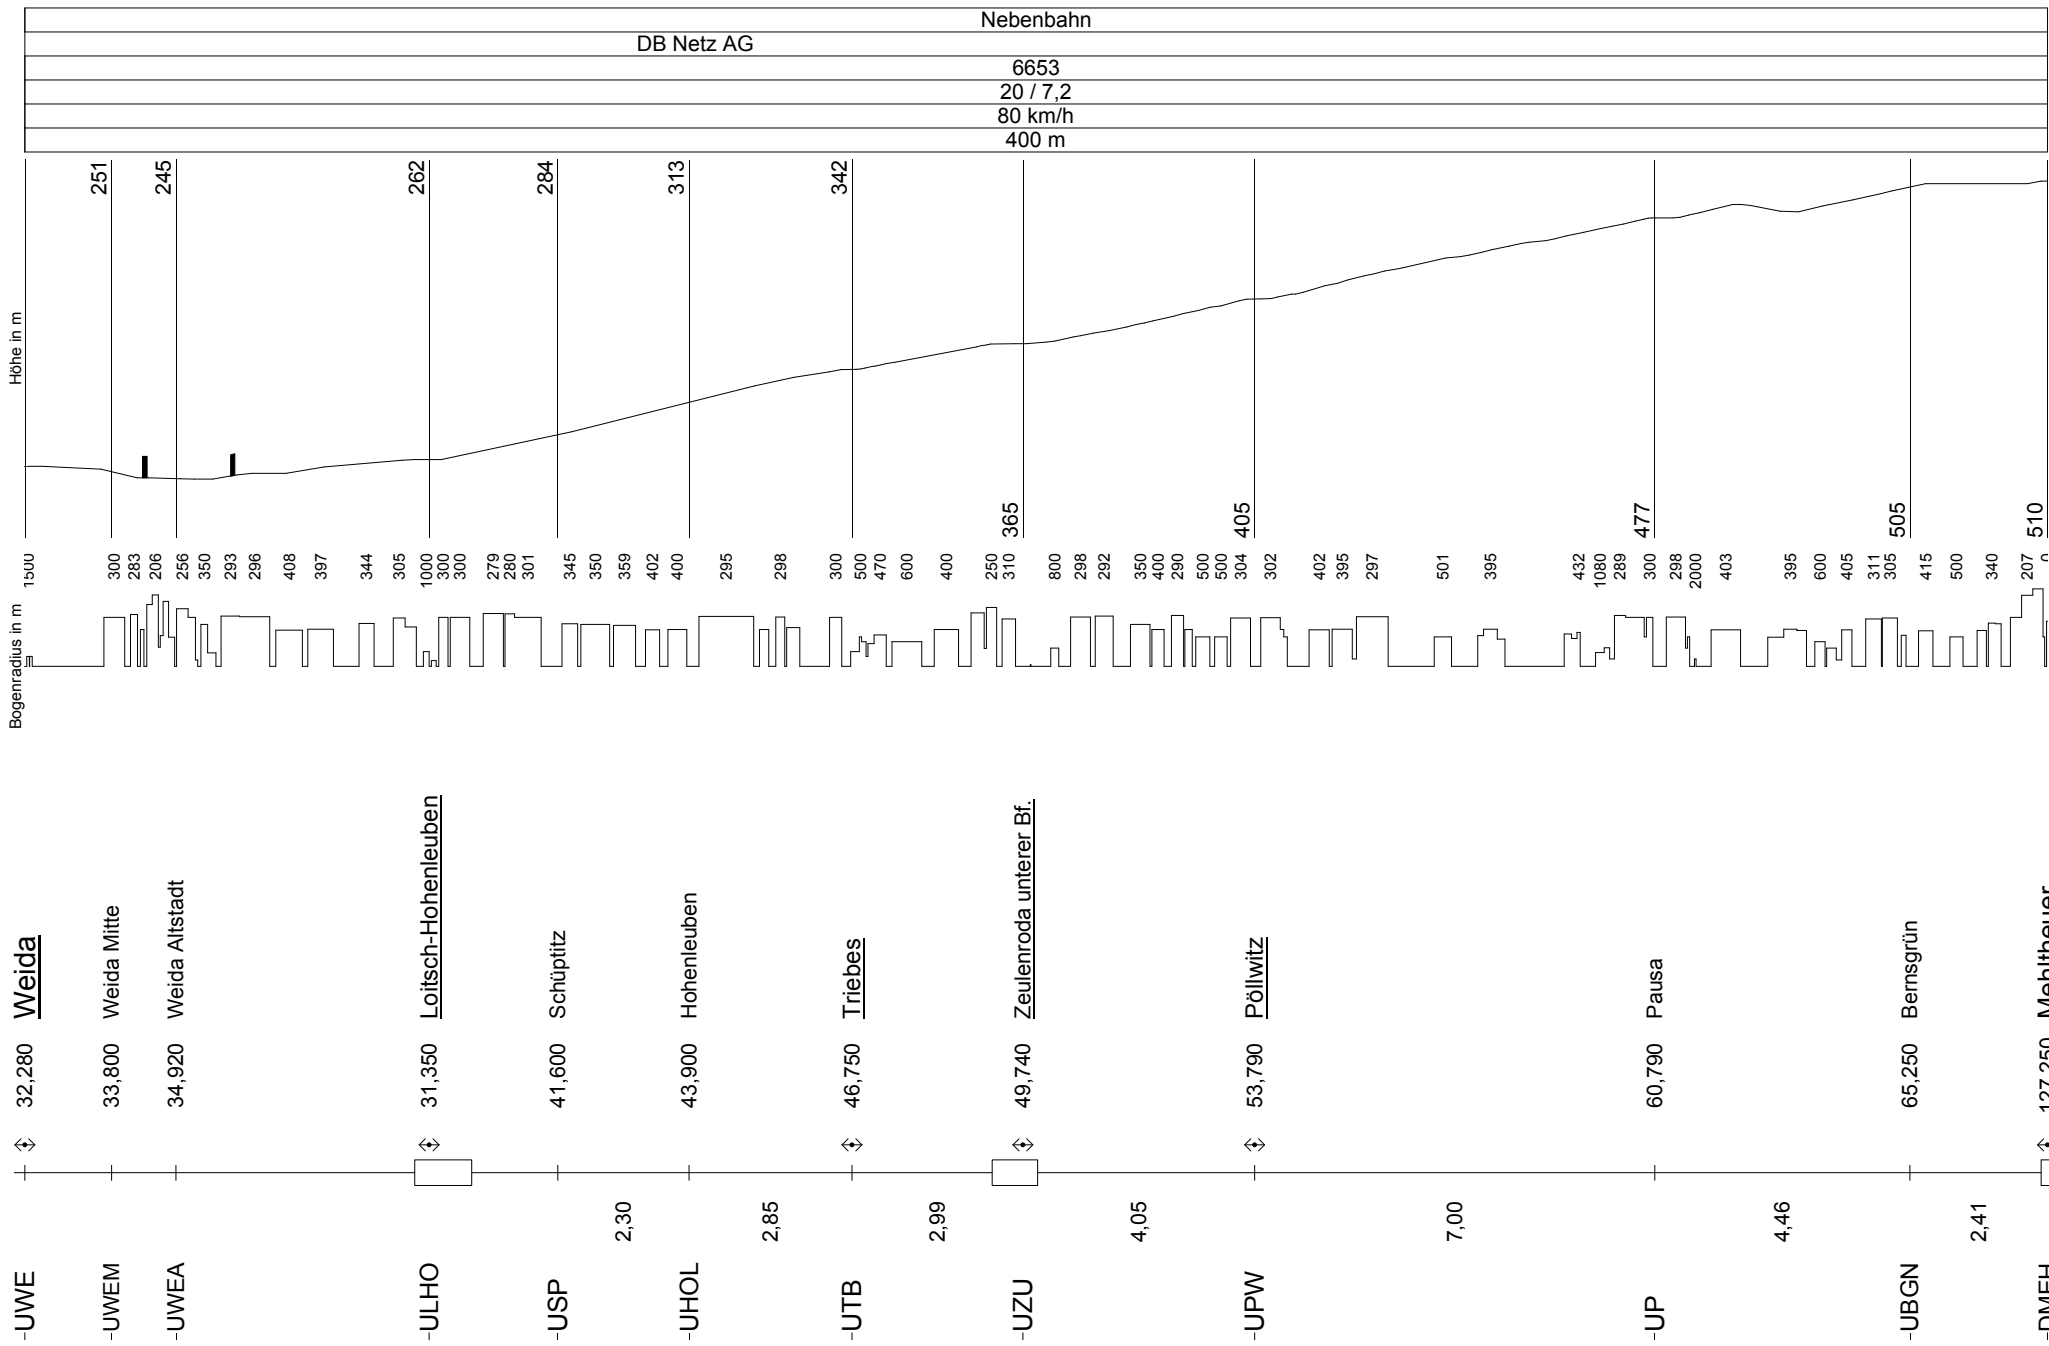

Gera Hbf. - Weida - Mehltheuer

Fahrplanbearbeitungssystem FBSprivat | FPL 4.8.1 | lizenziert für Philipp Popp

Weida - Mehltheuer

Fahrplanbearbeitungssystem FBSprivat | FPL 4.8.1 | lizenziert für Philipp Popp