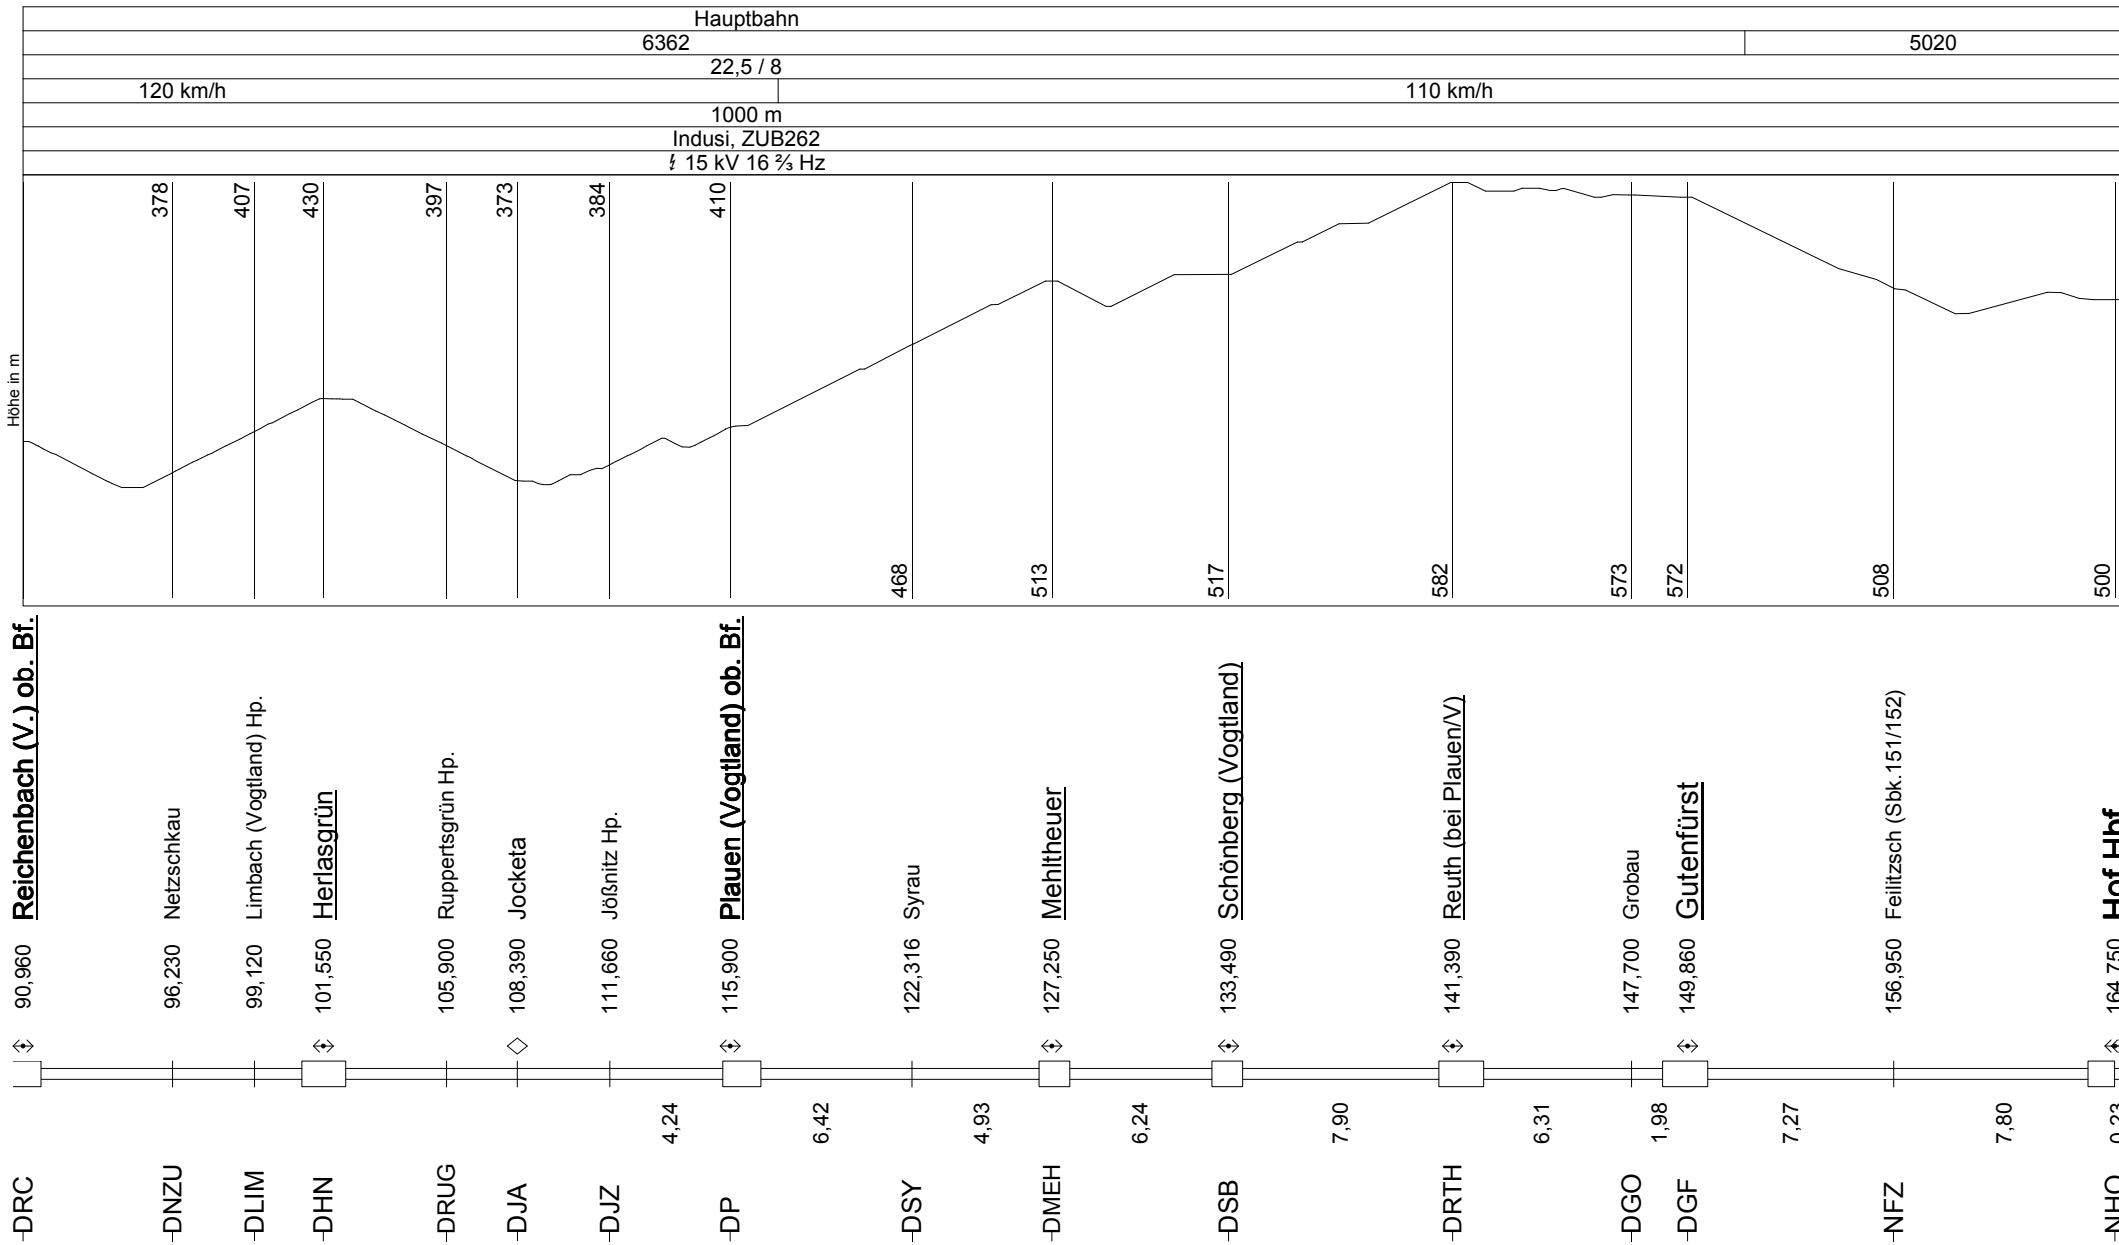

Reichenbach (V.) ob. Bf. - Hof Hbf.

Verkehrstag: täglich

Fahrplanbearbeitungssystem FBSprivat | FPL 4.8.1 | lizenziert für Philipp Popp

Reichenbach (V.) ob. Bf. - Hof Hbf.

Verkehrstag: täglich

Fahrplanbearbeitungssystem FBSprivat | FPL 4.8.1 | lizenziert für Philipp Popp