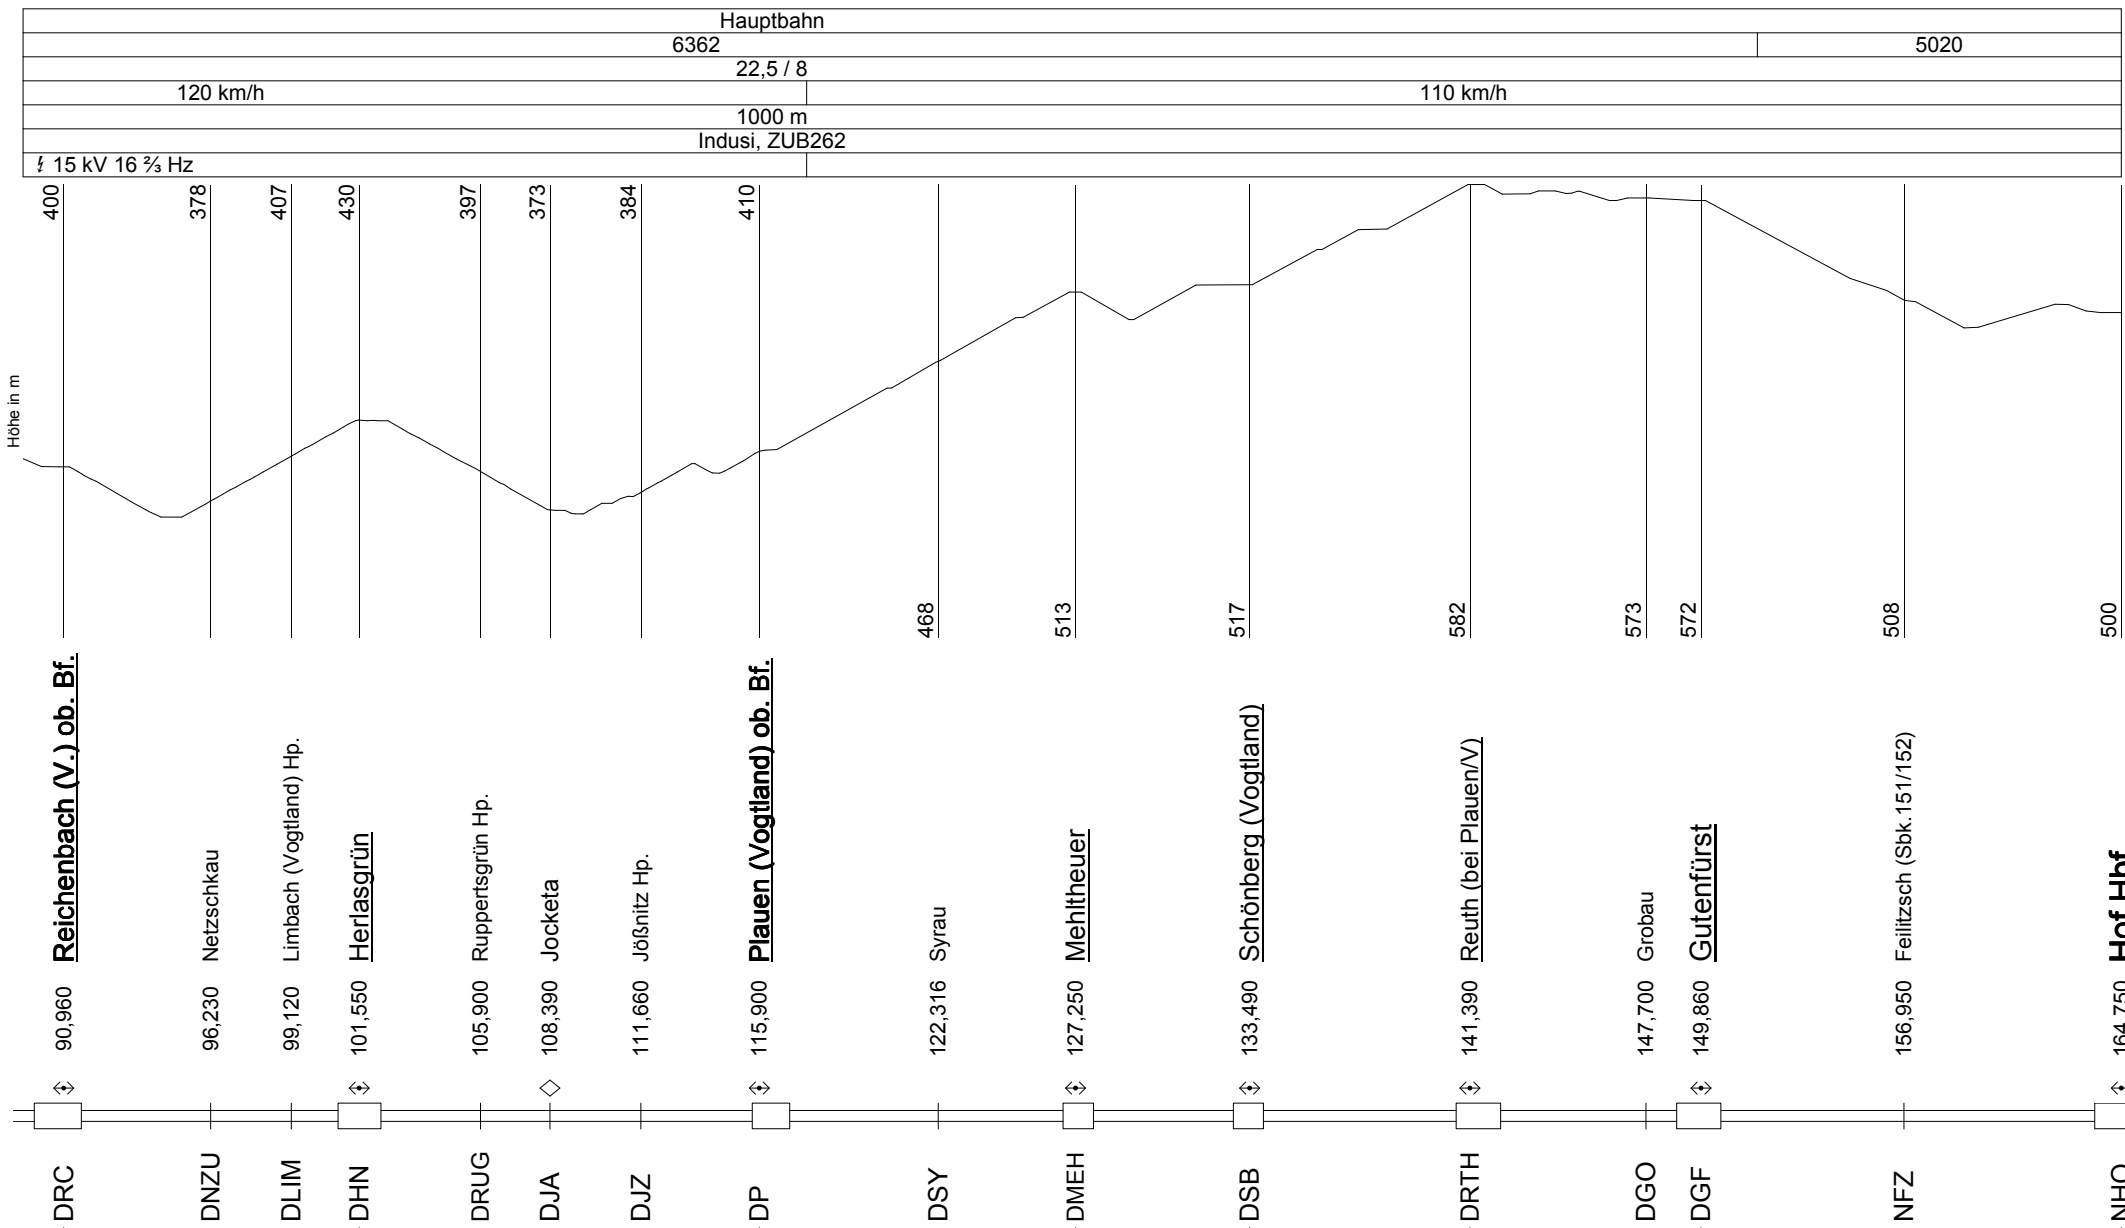

Reichenbach (V.) ob. Bf. - Hof Hbf.

Fahrplanbearbeitungssystem FBSPrivat | FPL 4.8.1 | lizenziert für Philipp Popp

Reichenbach (V.) ob. Bf. - Hof Hbf.

Verkehrstag: täglich

Fahrplanbearbeitungssystem FBSprivat | FPL 4.8.1 | lizenziert für Philipp Popp