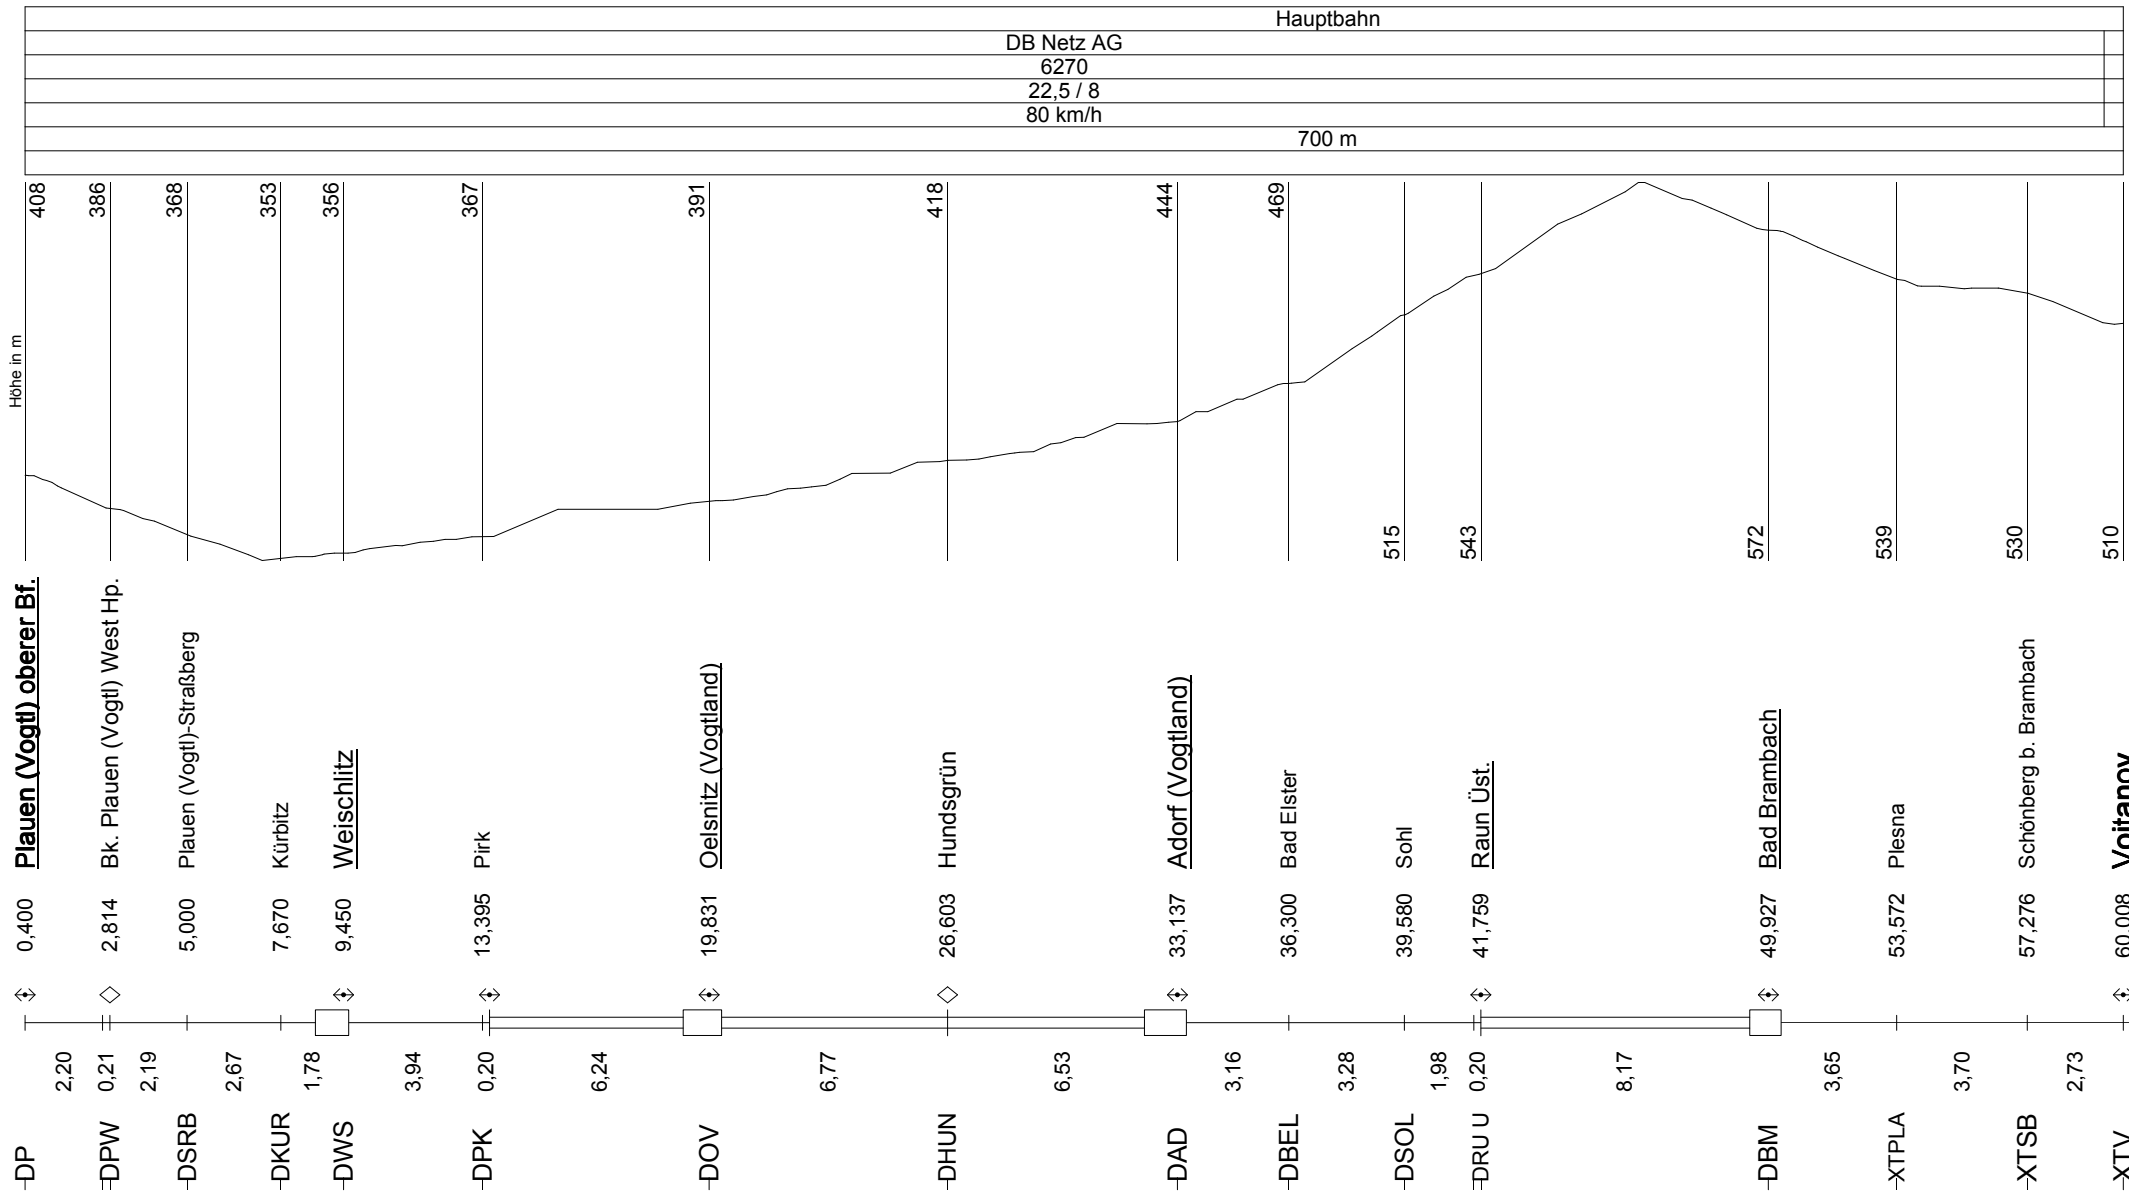

Plauen ob. Bf. - Bad Brambach - Vojtanov

täglich

Fahrplanbearbeitungssystem FBSprivat | FPL 4.8.1 | lizenziert für Philipp Popp

taglich

Fahrplanbearbeitungssystem FBSprivat | FPL 4.8.1 | lizenziert fur Philipp Popp