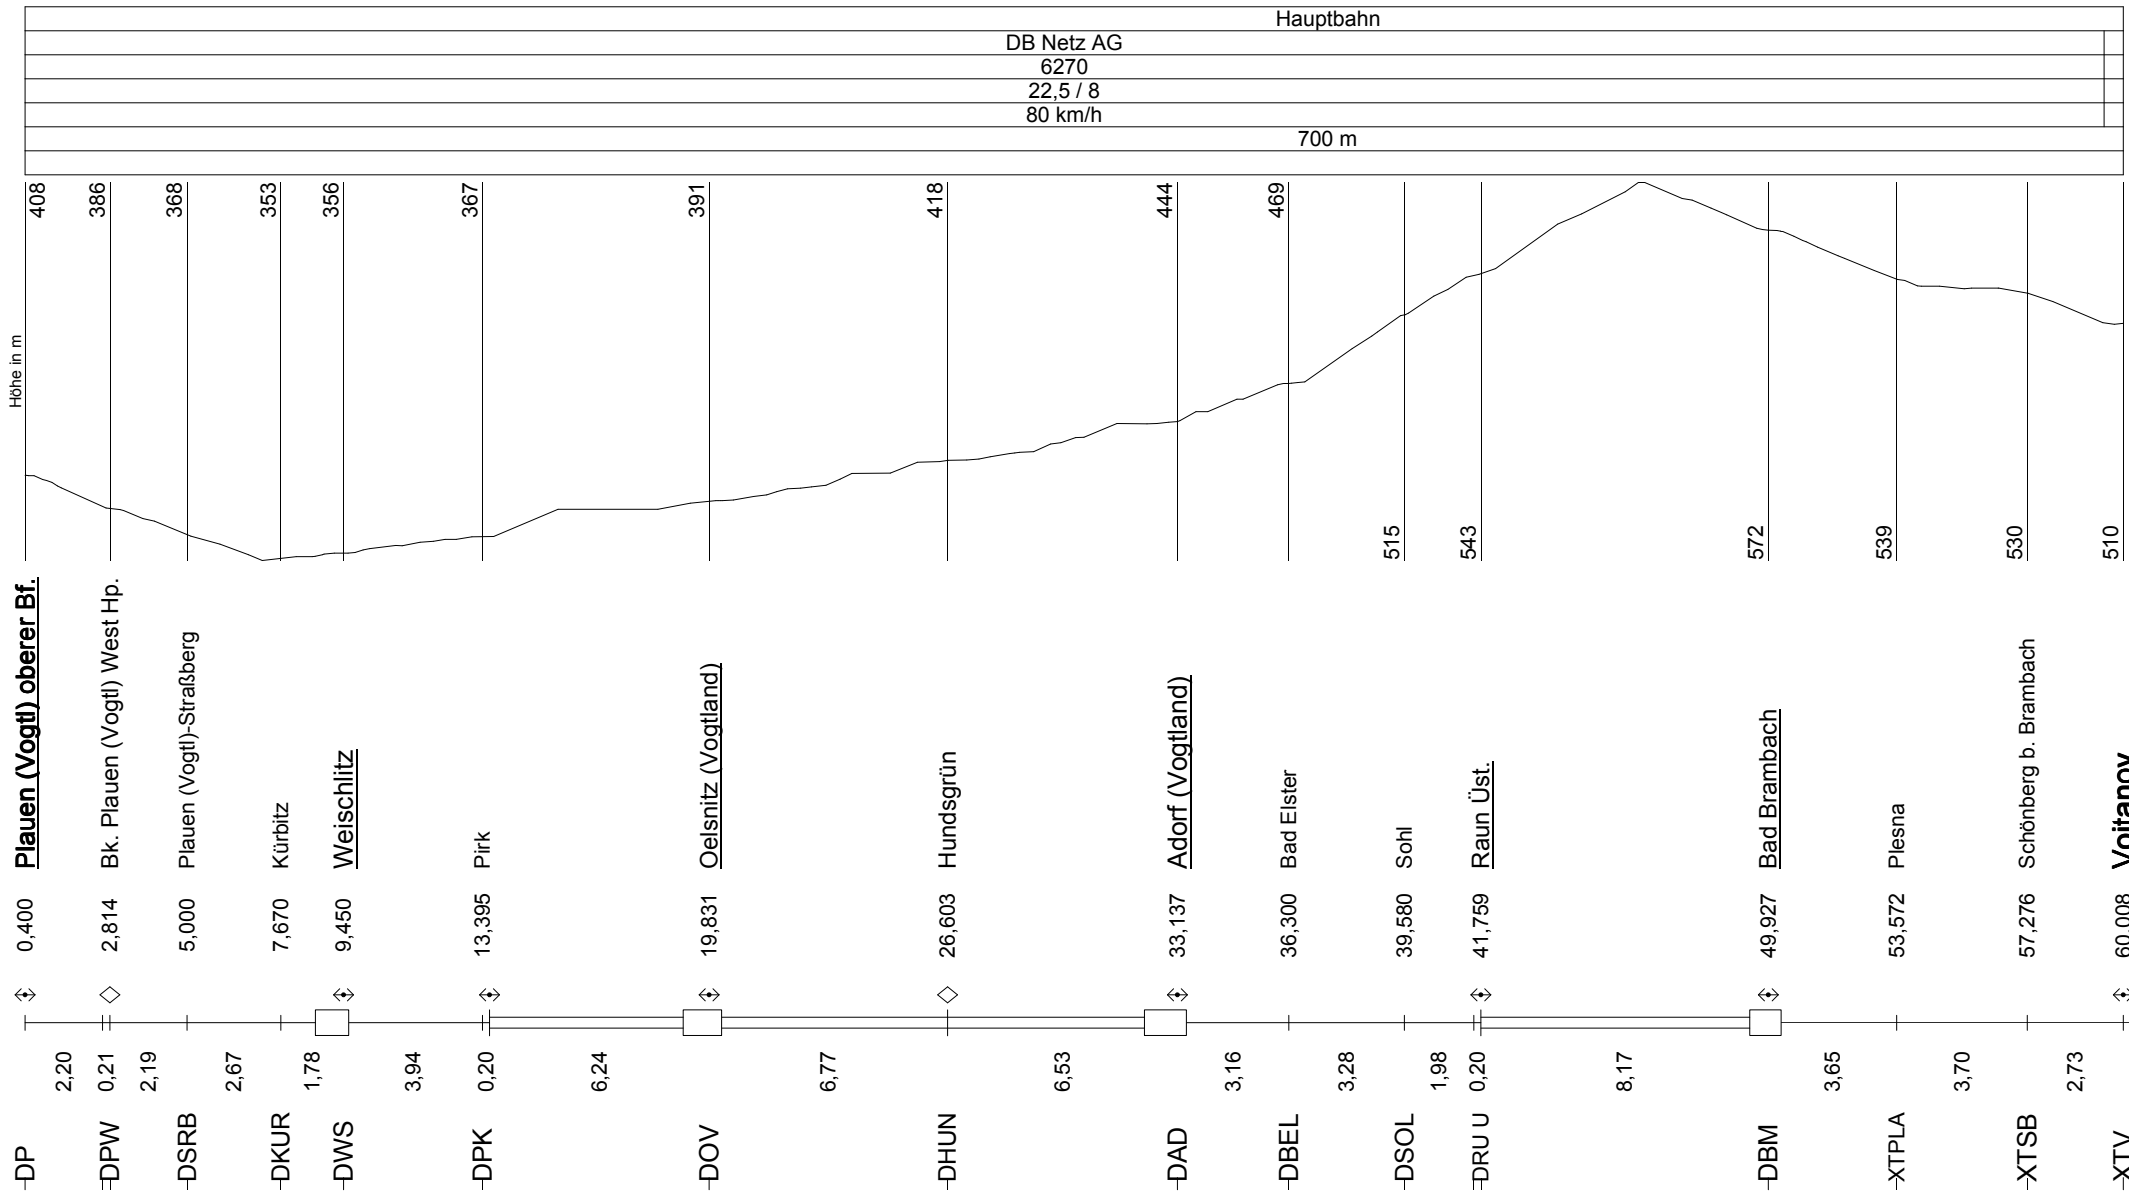

Plauen ob. Bf. - Bad Brambach - Vojtanov

taglich

Fahrplanbearbeitungssystem FBSprivat | FPL 4.8.1 | lizenziert fur Philipp Popp

Plauen ob. Bf. - Bad Brambach - Vojtanov

taglich

Fahrplanbearbeitungssystem FBSprivat | FPL 4.8.1 | lizenziert fur Philipp Popp